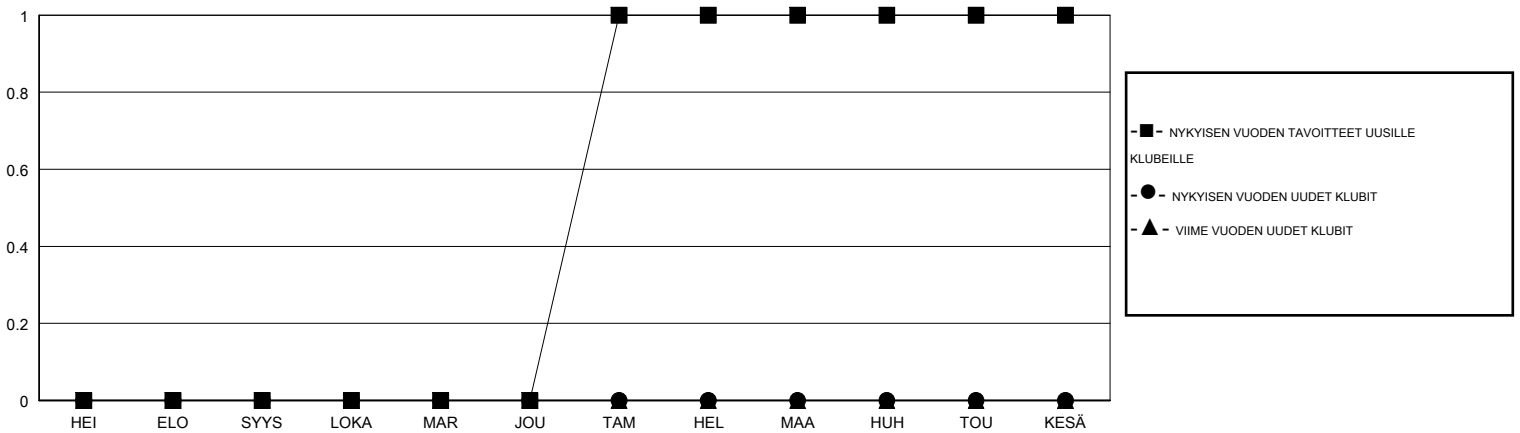

MONTHLY MEMBERSHIP PROGRESS REPORT

District 107 B

Results as of: 09/30/2017

GMT: ANTTI FORSELL

SIJAINI FINLAND

GMT VAALIPIIRI

Klubit				jäsentä			
TULOKSET 2017-2018				TULOKSET 2017-2018			
NELJÄNNES	UUDEN KLUBIN TAVOITE	UUDET KLUBIT	LOPETETUT KLUBIT	NELJÄNNES	JÄSENKASVUN NETTOTAVOITE	TOTEUTUNUT JÄSENKASVU	POISTETUT JÄSENET (mukaan lukien siirrot)
HEI/ELO/SYYS	0	0	0	HEI/ELO/SYYS	15	13	20
LOKA/MAR/JOU	0	0	0	LOKA/MAR/JOU	5	0	0
TAM/HEL/MAA	1	0	0	TAM/HEL/MAA	10	0	0
HUH/TOU/KESÄ	0	0	0	HUH/TOU/KESÄ	-29	0	0

TAVOITTEET JA UUDET KLUBIT, KUMULATIIVINEN

TAVOITTEET JA JÄSENET, KUMULATIIVINEN

LAKKAUTETUT KLUBIT: 0

8 CLUBS OF 50 LISÄNNYT YHDEN TAI USEAMMAN UUTTA JÄSENTÄ

SUKUPUOLIJAKAUMA

MIES 860 (77.48%)
 NAINEN 250 (22.52%)