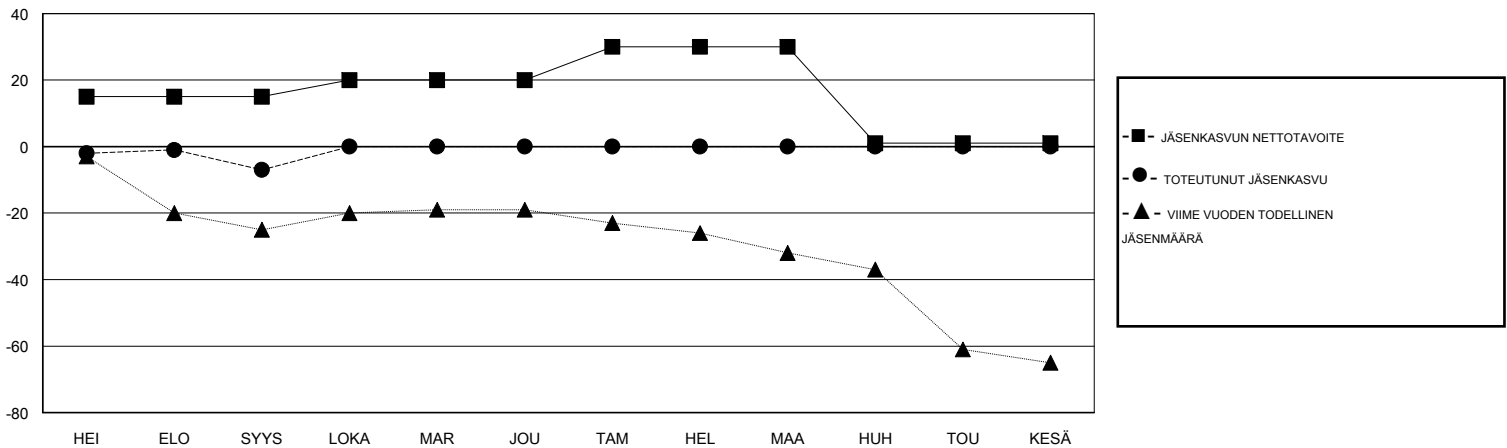

MONTHLY MEMBERSHIP PROGRESS REPORT

District 107 B

Results as of: 09/30/2017

GMT: ANTTI FORSELL

SIJAINI FINLAND

GMT VAALIPIIRI

Klubit				jäsentä			
TULOKSET 2017-2018				TULOKSET 2017-2018			
NELJÄNNES	UUDEN KLUBIN TAVOITE	UUDET KLUBIT	LOPETETUT KLUBIT	NELJÄNNES	JÄSENKASVUN NETTOTAVOITE	TOTEUTUNUT JÄSENKASVU	POISTETUT JÄSENET (mukaan lukien siirrot)
HEI/ELO/SYYS	0	0	0	HEI/ELO/SYYS	15	13	20
LOKA/MAR/JOU	0	0	0	LOKA/MAR/JOU	5	0	0
TAM/HEL/MAA	1	0	0	TAM/HEL/MAA	10	0	0
HUH/TOU/KESÄ	0	0	0	HUH/TOU/KESÄ	-29	0	0

TAVOITTEET JA UUDET KLUBIT, KUMULATIIVINEN

TAVOITTEET JA JÄSENET, KUMULATIIVINEN

LAKKAUTETUT KLUBIT: 0

8 CLUBS OF 50 LISÄNNYT YHDEN TAI USEAMMAN UUTTA JÄSENTÄ

SUKUPUOLIJAKAUMA

MIES 860 (77.48%)
 NAINEN 250 (22.52%)